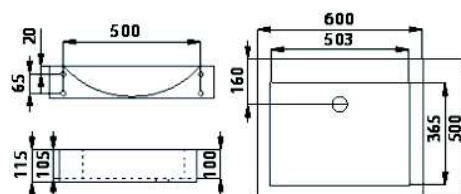

### Specificații livrare:

SLUN 64 – cod 93640 lavoar din oțel inox; set preaplin sifon, set montaj

### Dimensiuni: