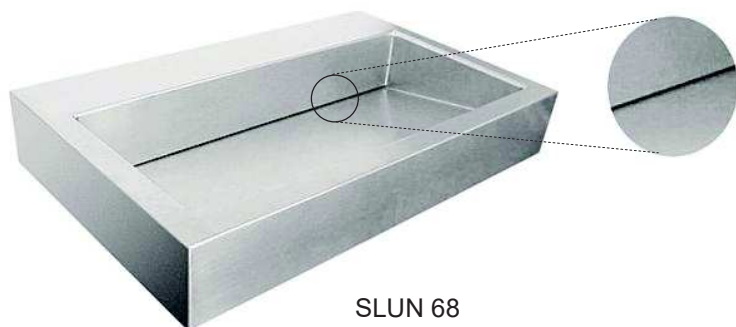

Caracteristici: **NEW**

- lavoar din oțel inox de perete
- fără gaură pentru baterie, acest lavoar se poate echipa numai cu baterie de perete)
- design modern
- material CrNi 18/10 (AISI-304)
- finisaj periat (mat)

SLUN 68

Specificații livrare:

SLUN 68 – cod 93680 lavoar din oțel inox; sifon, set montaj

Dimensiuni: